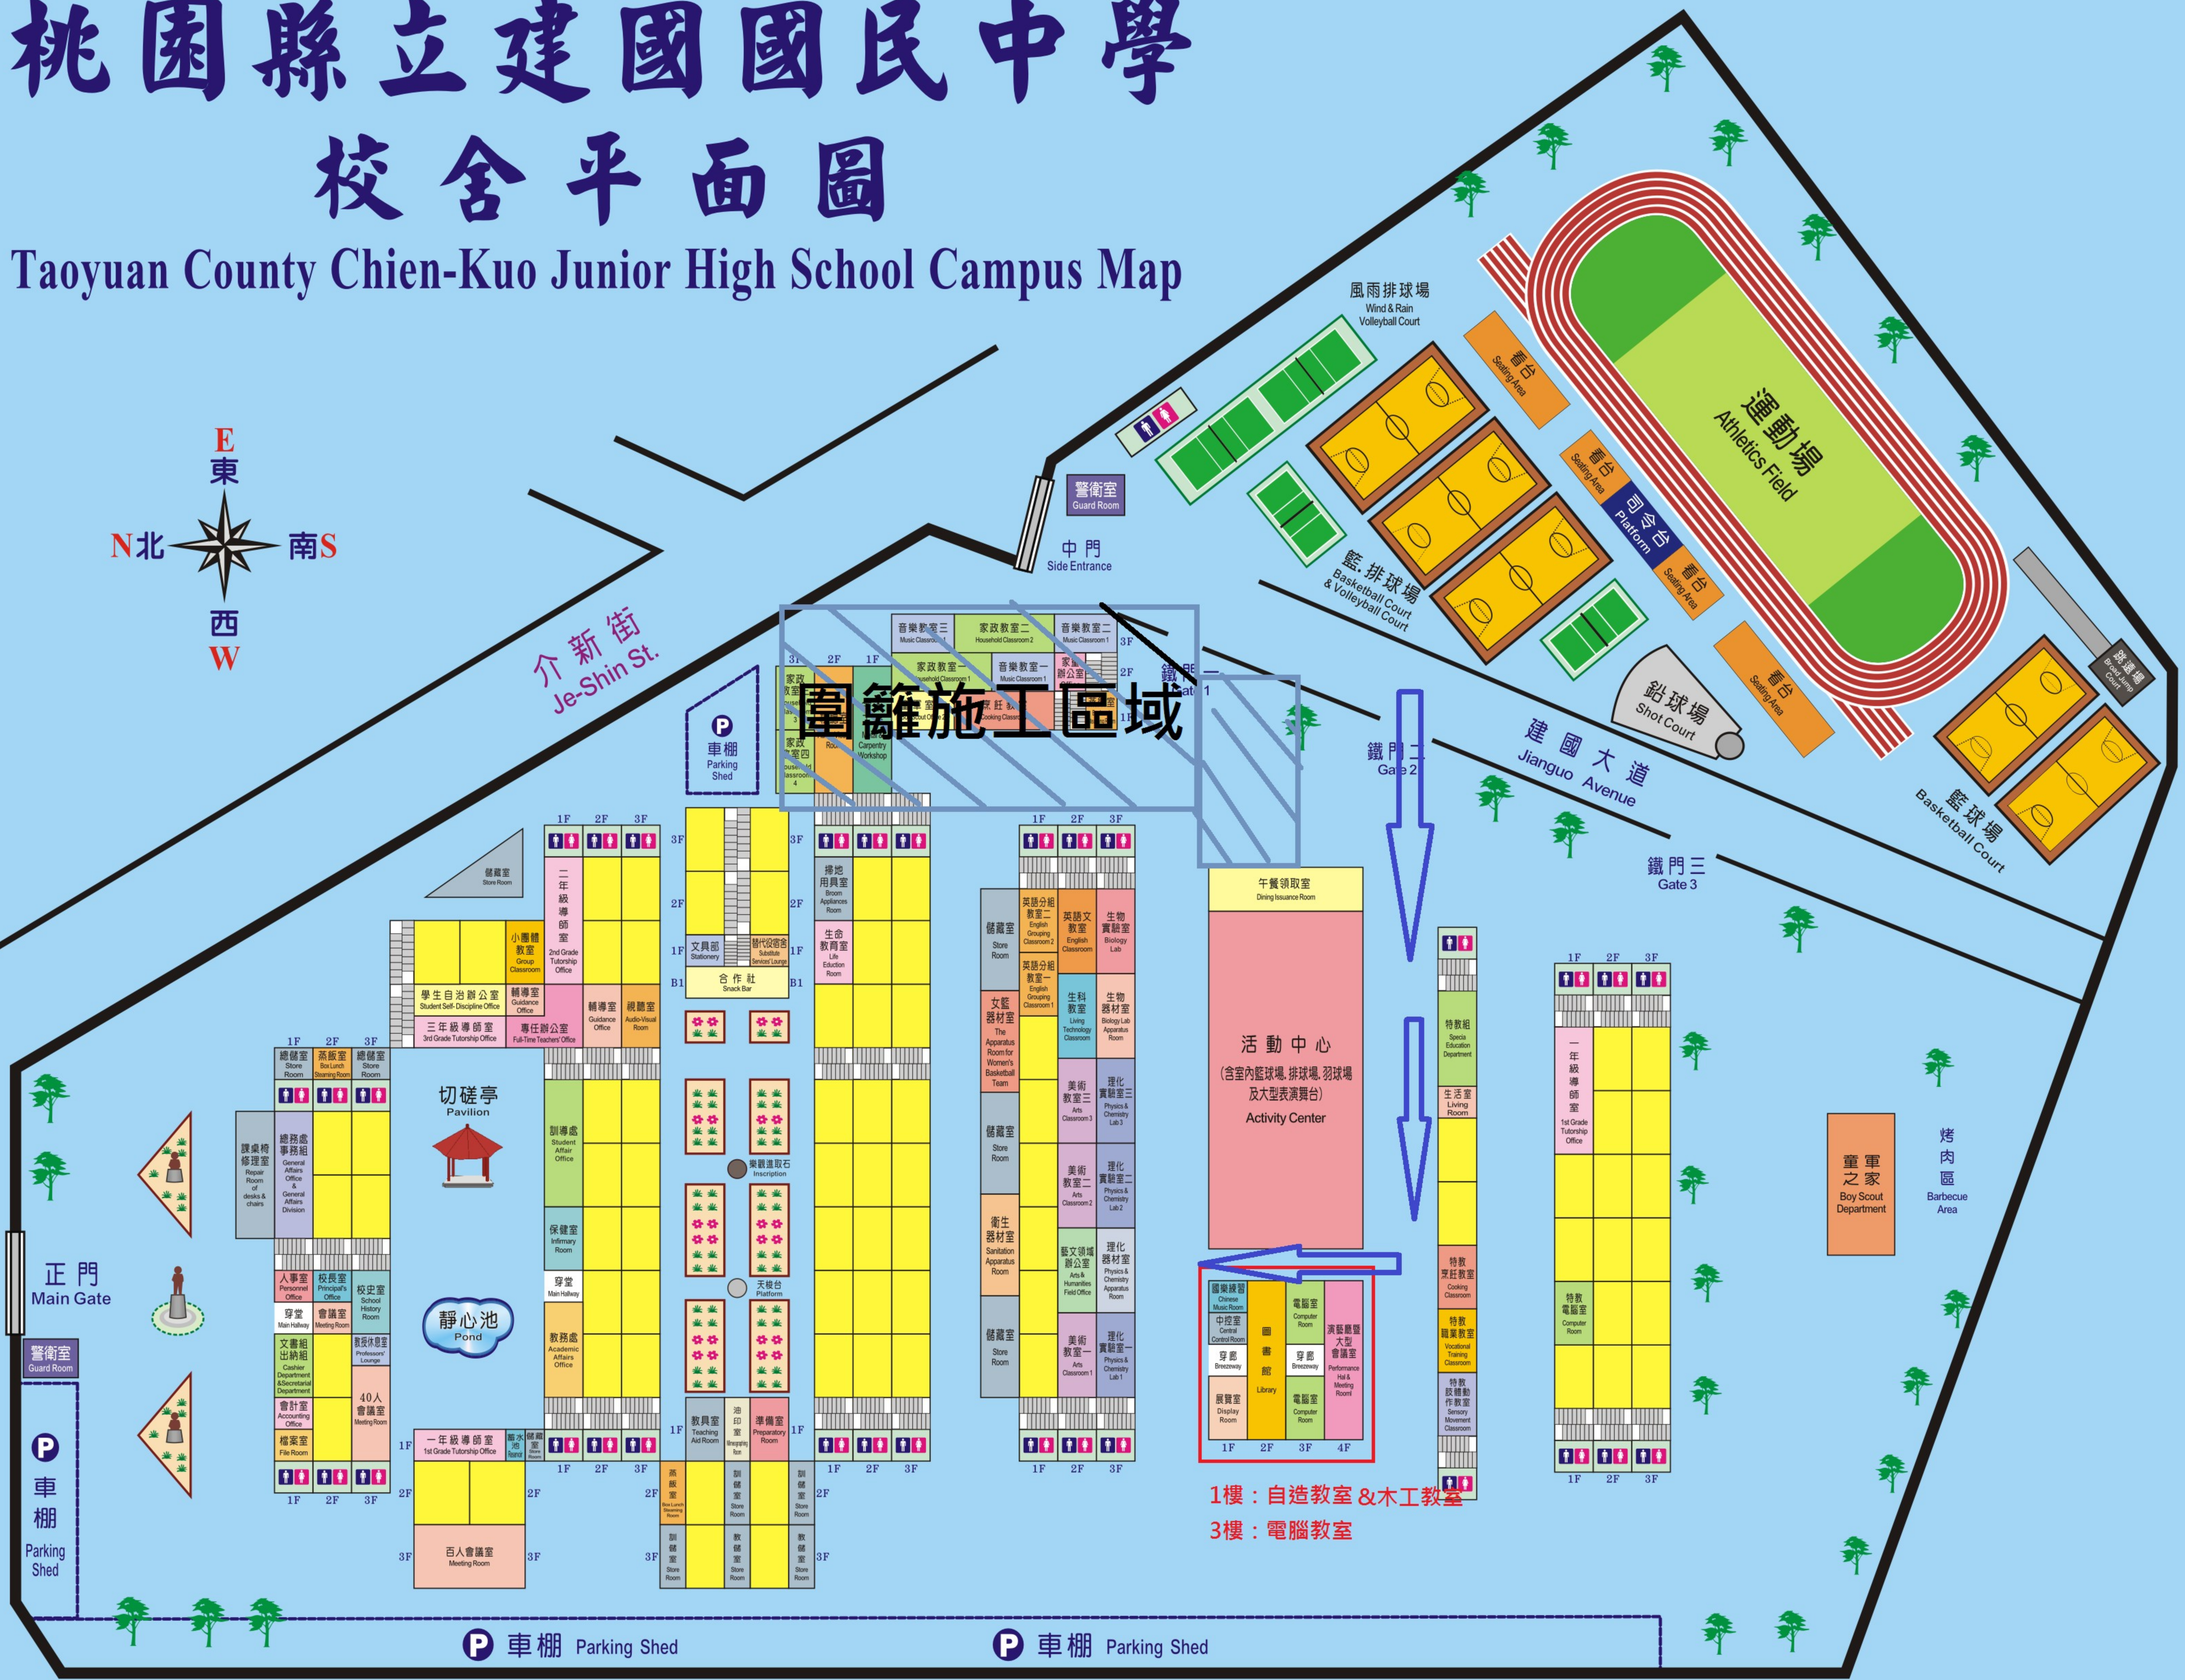

桃園縣立建國國民中學 校舍平面圖

Taoyuan County Chien-Kuo Junior High School Campus Map

介新街
Je-Shin St.

圍籬施工區域

1樓：自造教室 & 木工教室
3樓：電腦教室

車棚 Parking Shed

車棚 Parking Shed